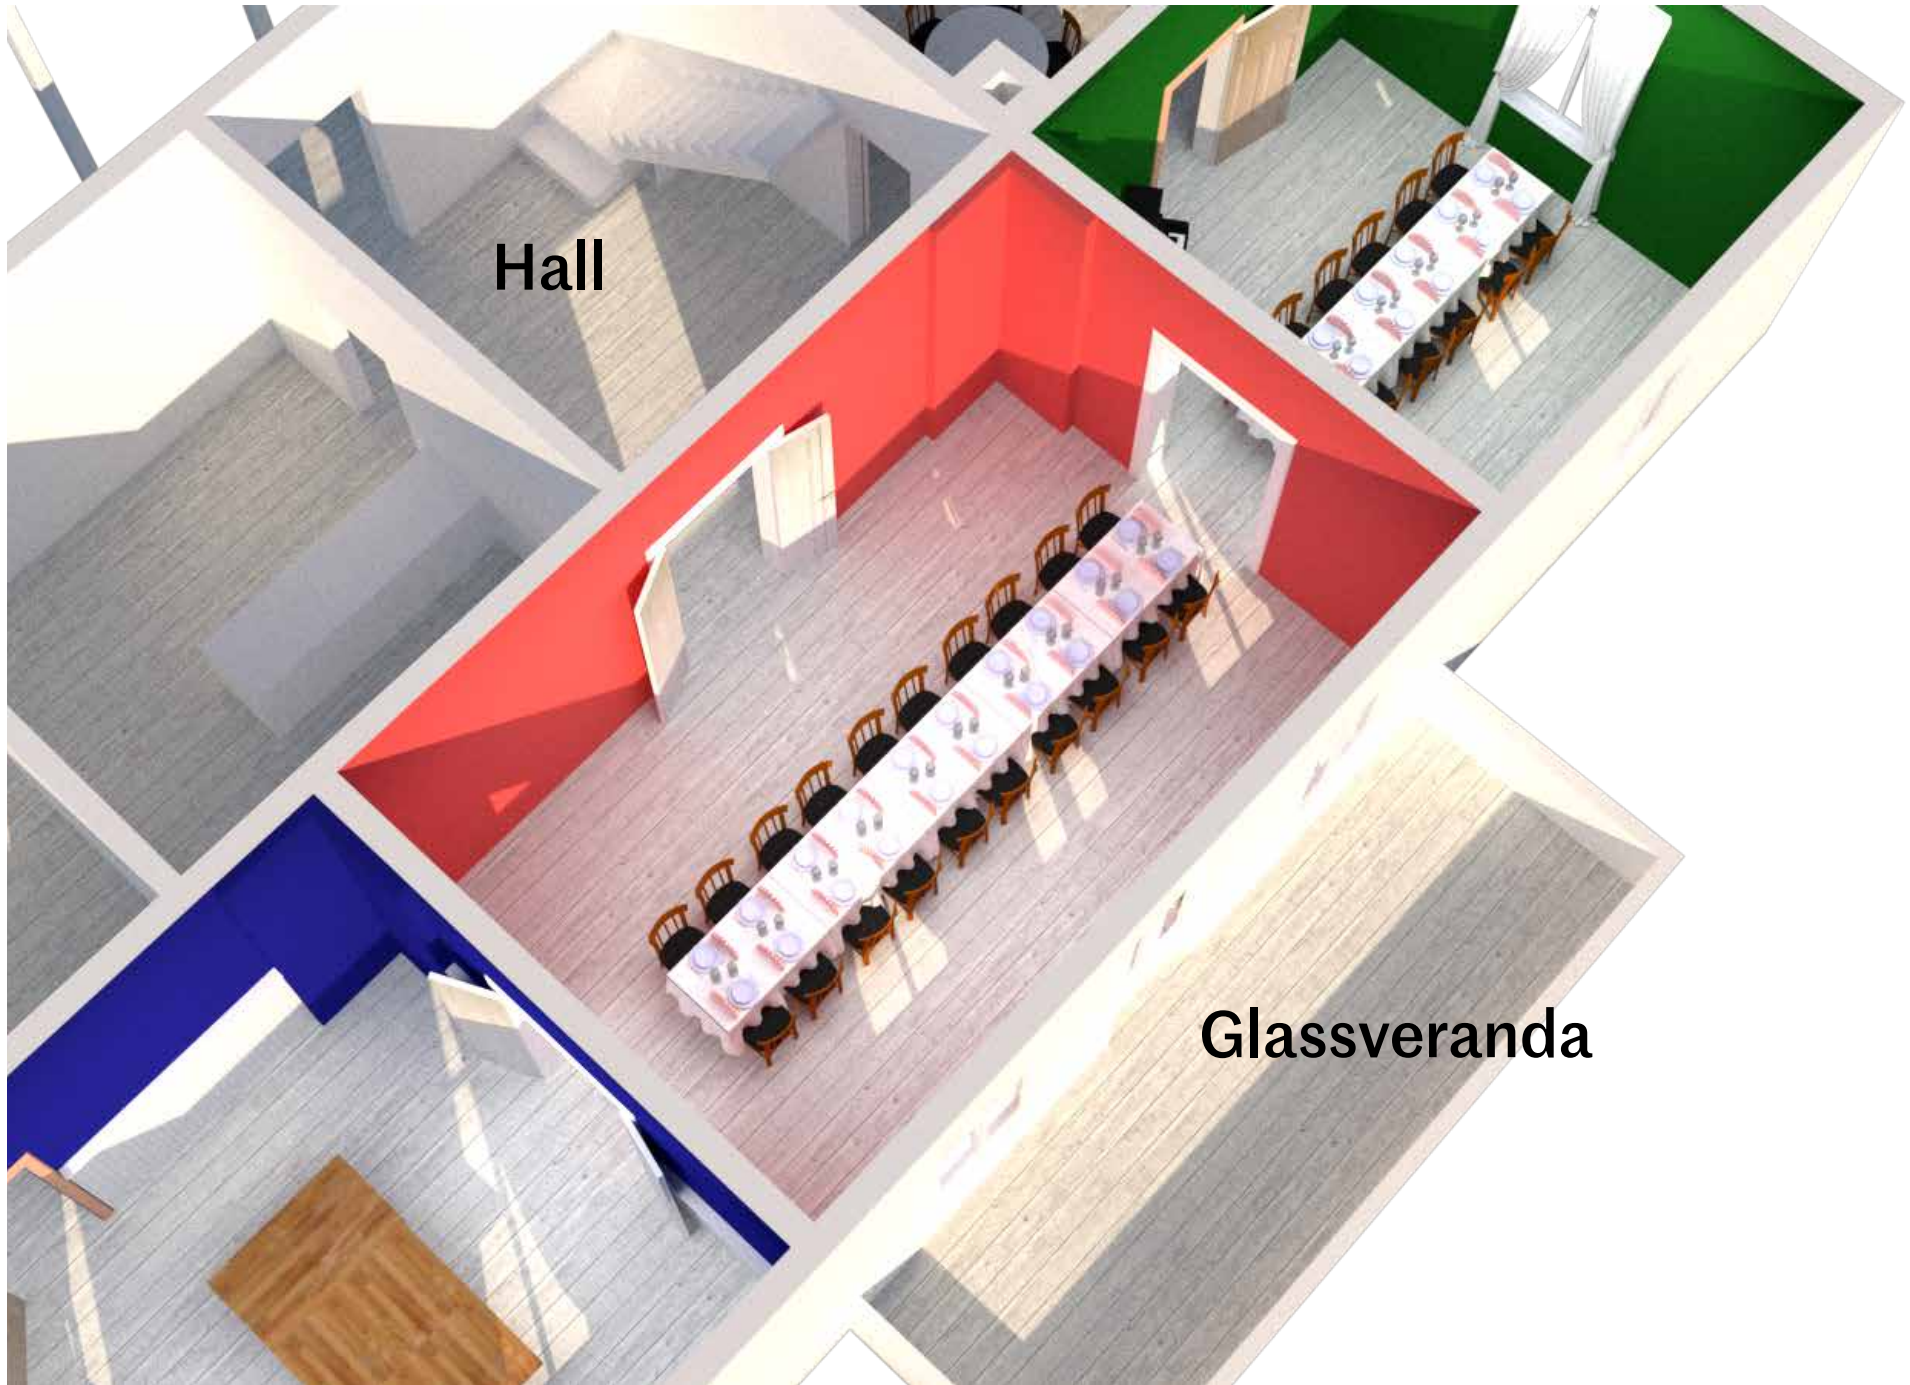

Kjøkkeninngang

Hovedinngang

Kjøkken

Bar

Hall

Stue 4

Stue 1

Stue 2

Stue 3

Glassveranda

4940 mm

4885 mm

4670 mm

4870 mm

4750 mm

7440 mm

4910 mm

2433 mm

Hall

Glassveranda

Hall

Glassveranda

Hall

Bar

Kjøkken

Glassveranda

10 stk. bord

2 stk. bord

4 stk. bord

1 stk. bord