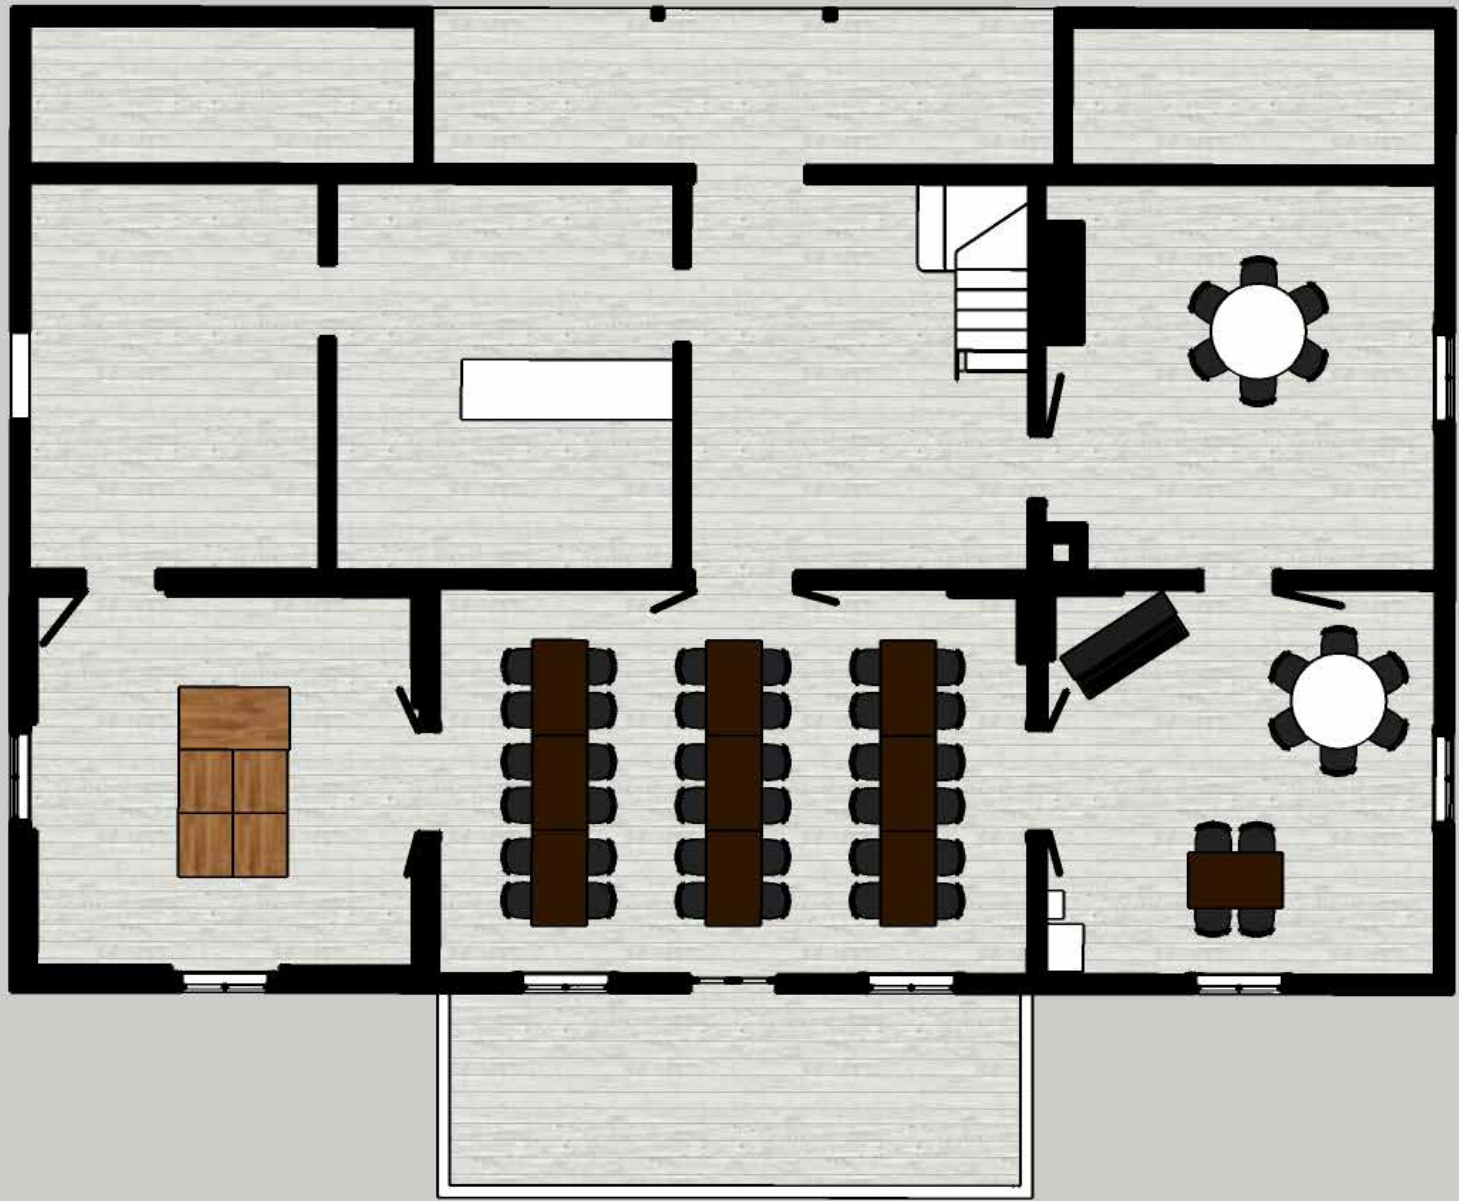

Kjøkkeninngang

Hovedinngang

Kjøkken

Bar

Hall

Stue 4

Stue 1

Stue 2

Stue 3

Glassveranda

4940 mm

4885 mm

4670 mm

4870 mm

4750 mm

7440 mm

4910 mm

2433 mm

Hall

Glassveranda

Hall

Glassveranda

Hall

Bar

Kjøkken

Glassveranda

10 stk. bord

2 stk. bord

4 stk. bord

1 stk. bord