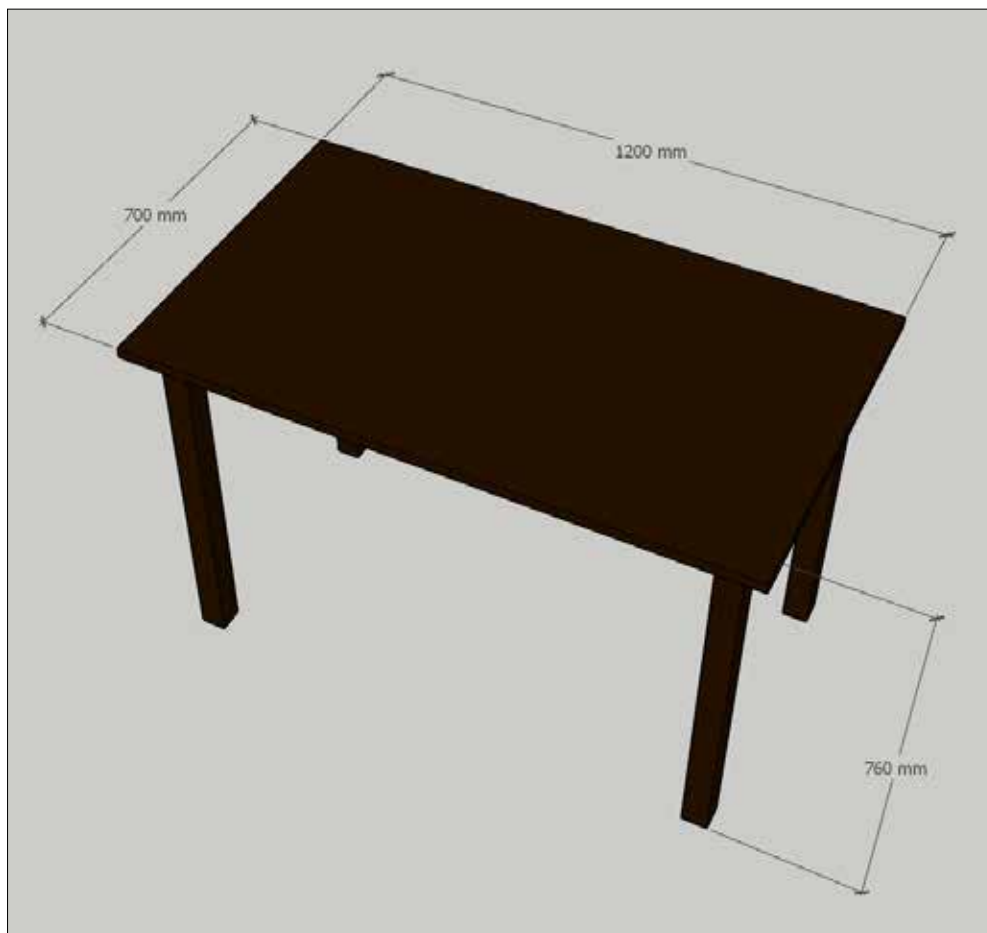

Kjøkkeninngang

Hovedinngang

Kjøkken

Bar

Hall

Stue 4

Stue 1

Stue 2

Stue 3

Glassveranda

4940 mm

4885 mm

4670 mm

4870 mm

4750 mm

7440 mm

4910 mm

2433 mm

Hall

Glassveranda

Hall

Glassveranda

Hall

Bar

Kjøkken

Glassveranda

10 stk. bord

2 stk. bord

4 stk. bord

1 stk. bord