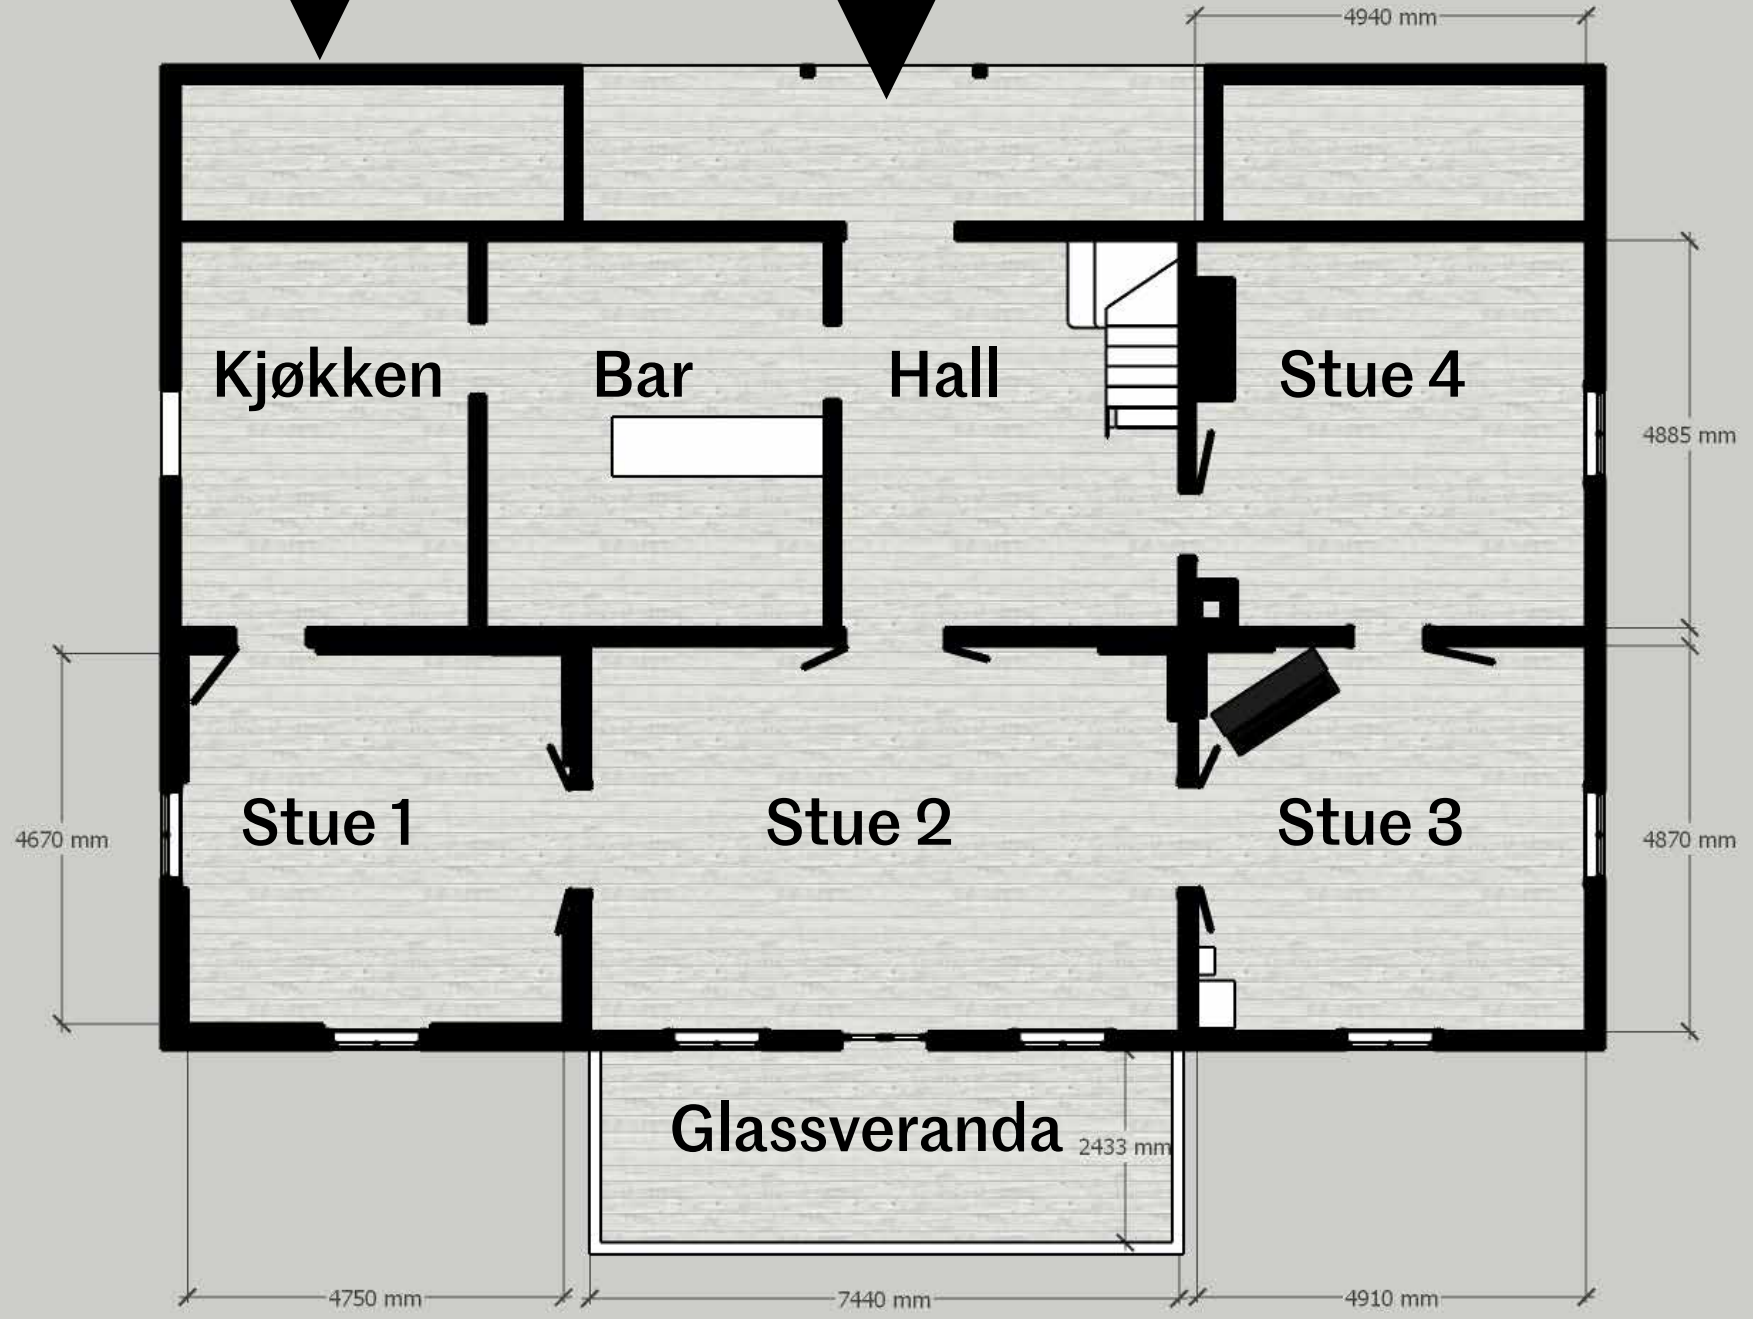

Kjøkkeninngang

Hovedinngang

Kjøkken

Bar

Hall

Stue 4

Stue 1

Stue 2

Stue 3

Glassveranda

4940 mm

4885 mm

4670 mm

4870 mm

4750 mm

7440 mm

4910 mm

2433 mm

Hall

Glassveranda

Hall

Glassveranda

Hall

Bar

Kjøkken

Glassveranda

10 stk. bord

2 stk. bord

4 stk. bord

1 stk. bord