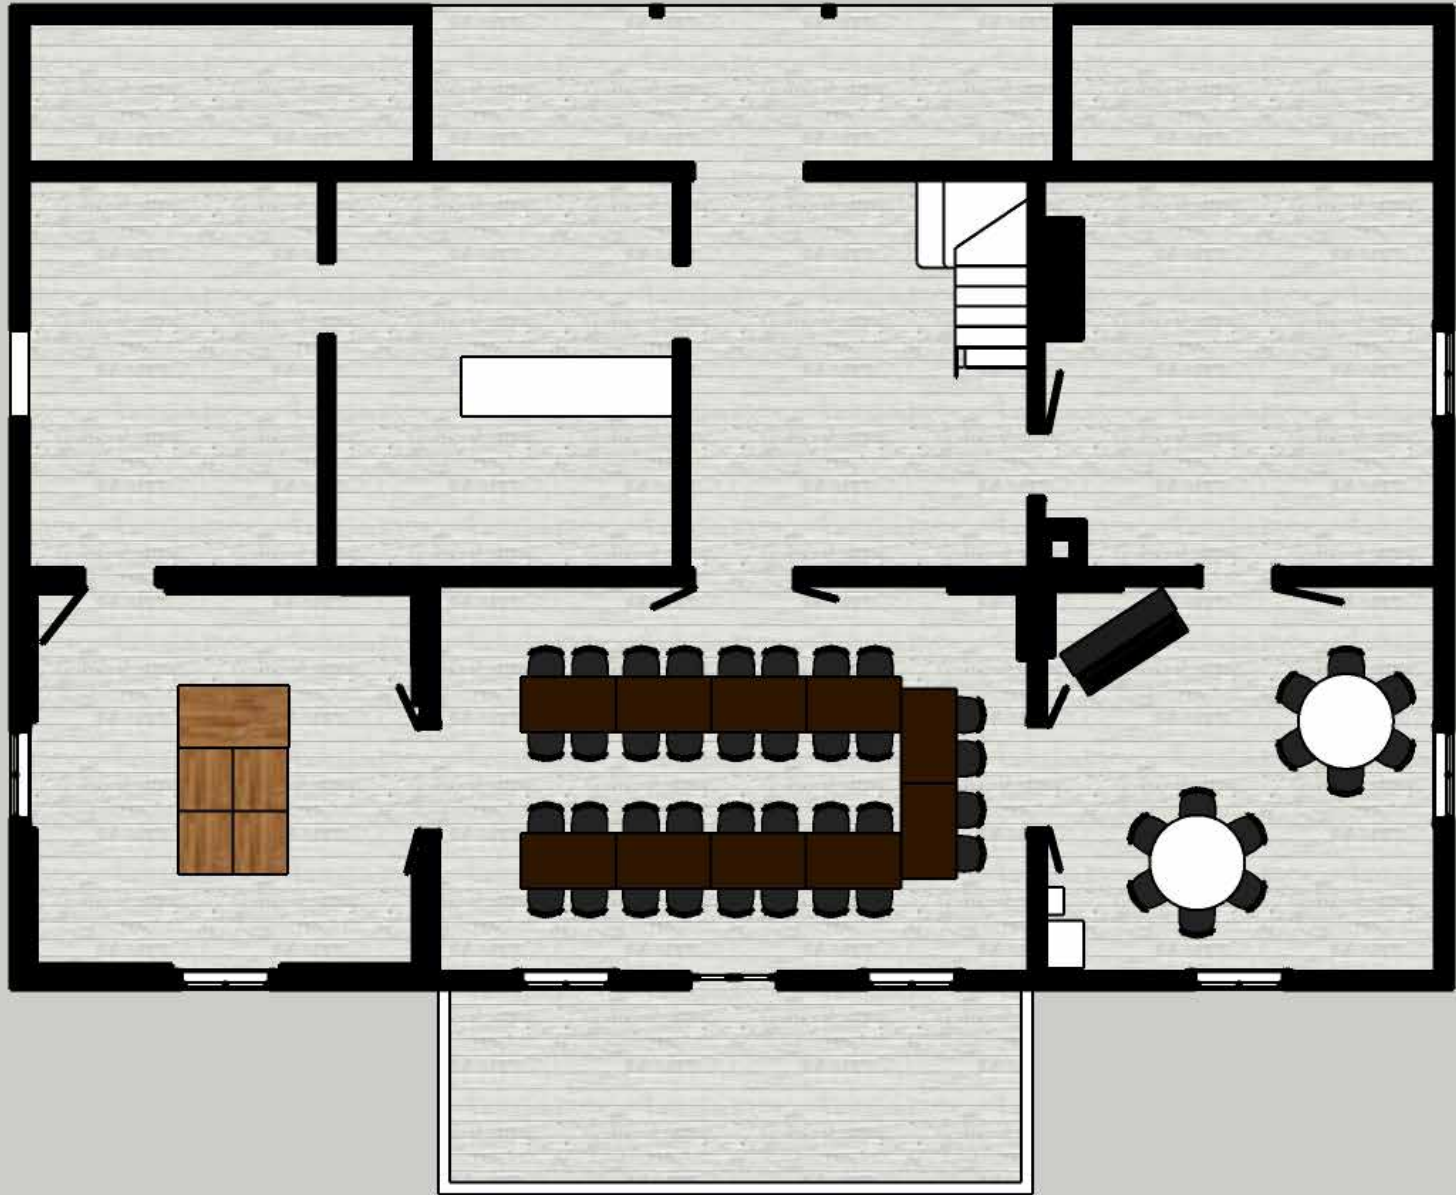

Kjøkkeninngang

Hovedinngang

Kjøkken

Bar

Hall

Stue 4

Stue 1

Stue 2

Stue 3

Glassveranda

4940 mm

4885 mm

4670 mm

4870 mm

4750 mm

7440 mm

4910 mm

2433 mm

Hall

Glassveranda

Hall

Glassveranda

Hall

Bar

Kjøkken

Glassveranda

10 stk. bord

2 stk. bord

4 stk. bord

1 stk. bord