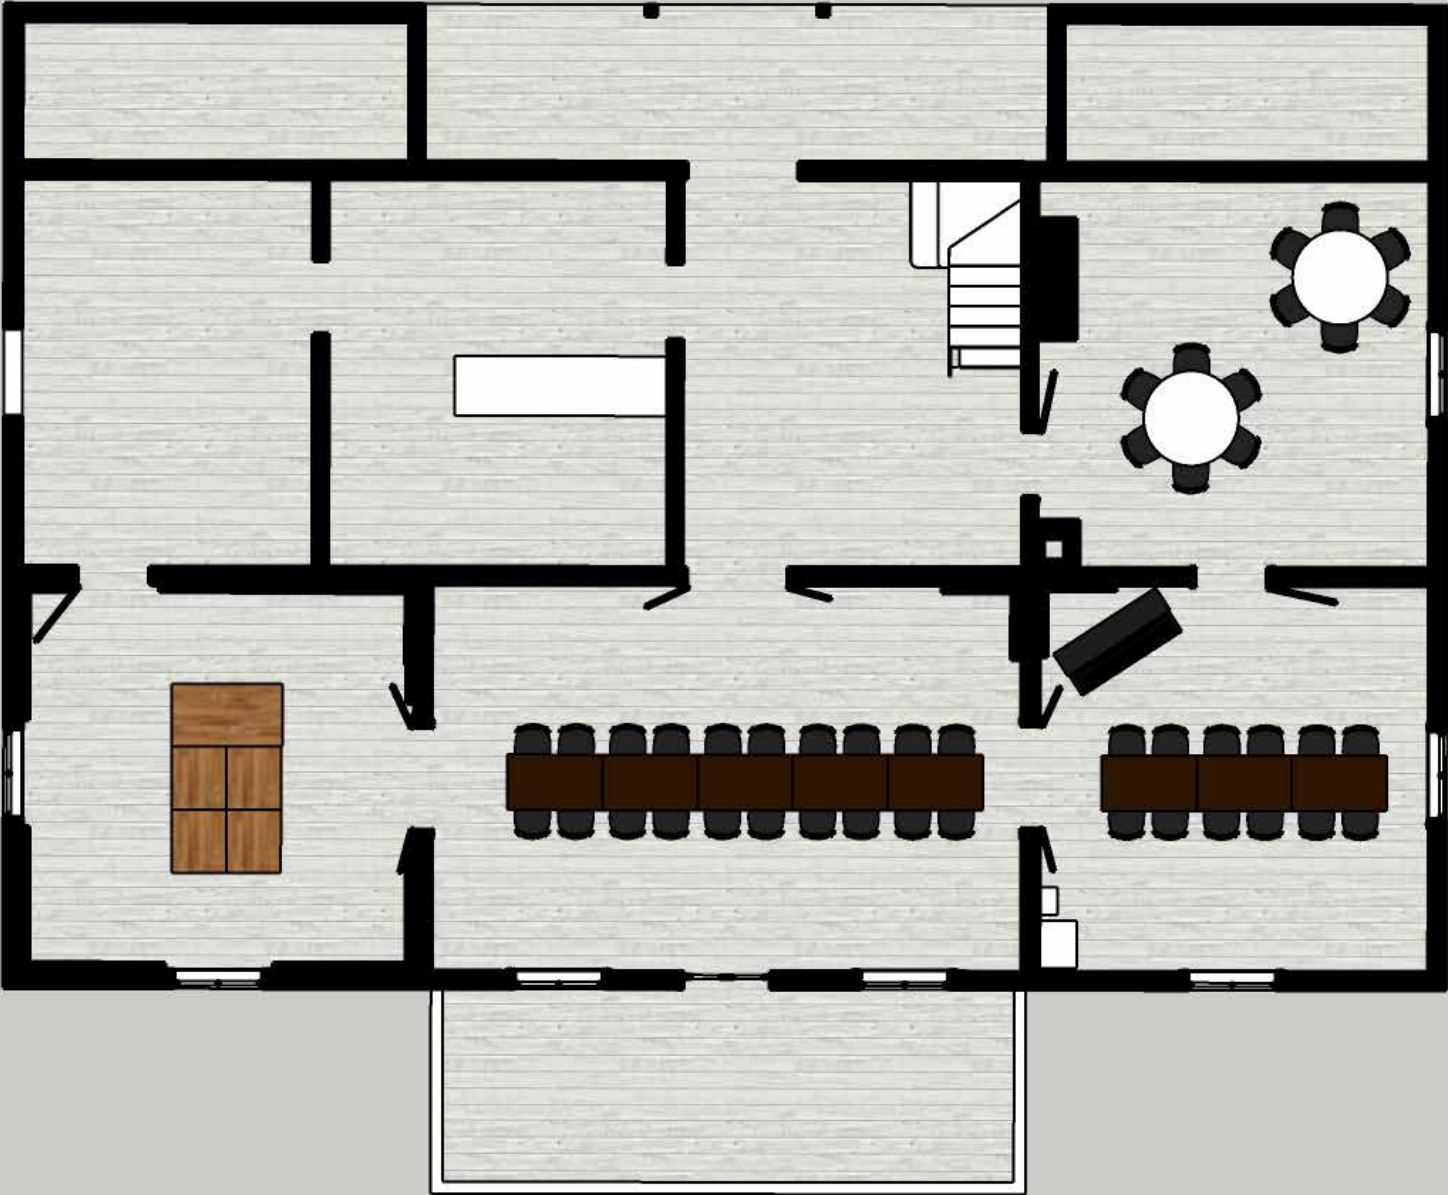

Kjøkkeninngang

Hovedinngang

Kjøkken

Bar

Hall

Stue 4

Stue 1

Stue 2

Stue 3

Glassveranda

4940 mm

4885 mm

4670 mm

4870 mm

4750 mm

7440 mm

4910 mm

2433 mm

Hall

Glassveranda

Hall

Glassveranda

Hall

Bar

Kjøkken

Glassveranda

10 stk. bord

2 stk. bord

4 stk. bord

1 stk. bord