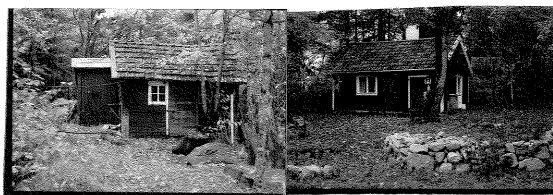

Socken: Bälinge Inv. datum 11/10  
 Fastighet: Kiplingeberg 1:1 Film nr: 3159  
 Gårdsnamn: Backbo Ek. karta: 127 08  
 Ägare: \_\_\_\_\_ Inventerare U. Lange  
 Ursprunglig funktion: Torp Större unders.  
 Nuvarande funktion: Fritidshus  
 Källor: \_\_\_\_\_  
 Kulturhistorisk anmärkning: \_\_\_\_\_  
 Övrigt: Enkelstuga

Nr	Funktion	Vån	Stomme	Grund	Fasad/färg	Tak/färg	Datering
1	Bostadshus	1	Timmer	Sten	Locklist FR	2-kupigt tegel	Event. 1700-tal
2	Uthus		"	Do plint	"	3-kupigt do	1800-tal: sen. del
3	"		Regelst.	"	"	"	"
4							