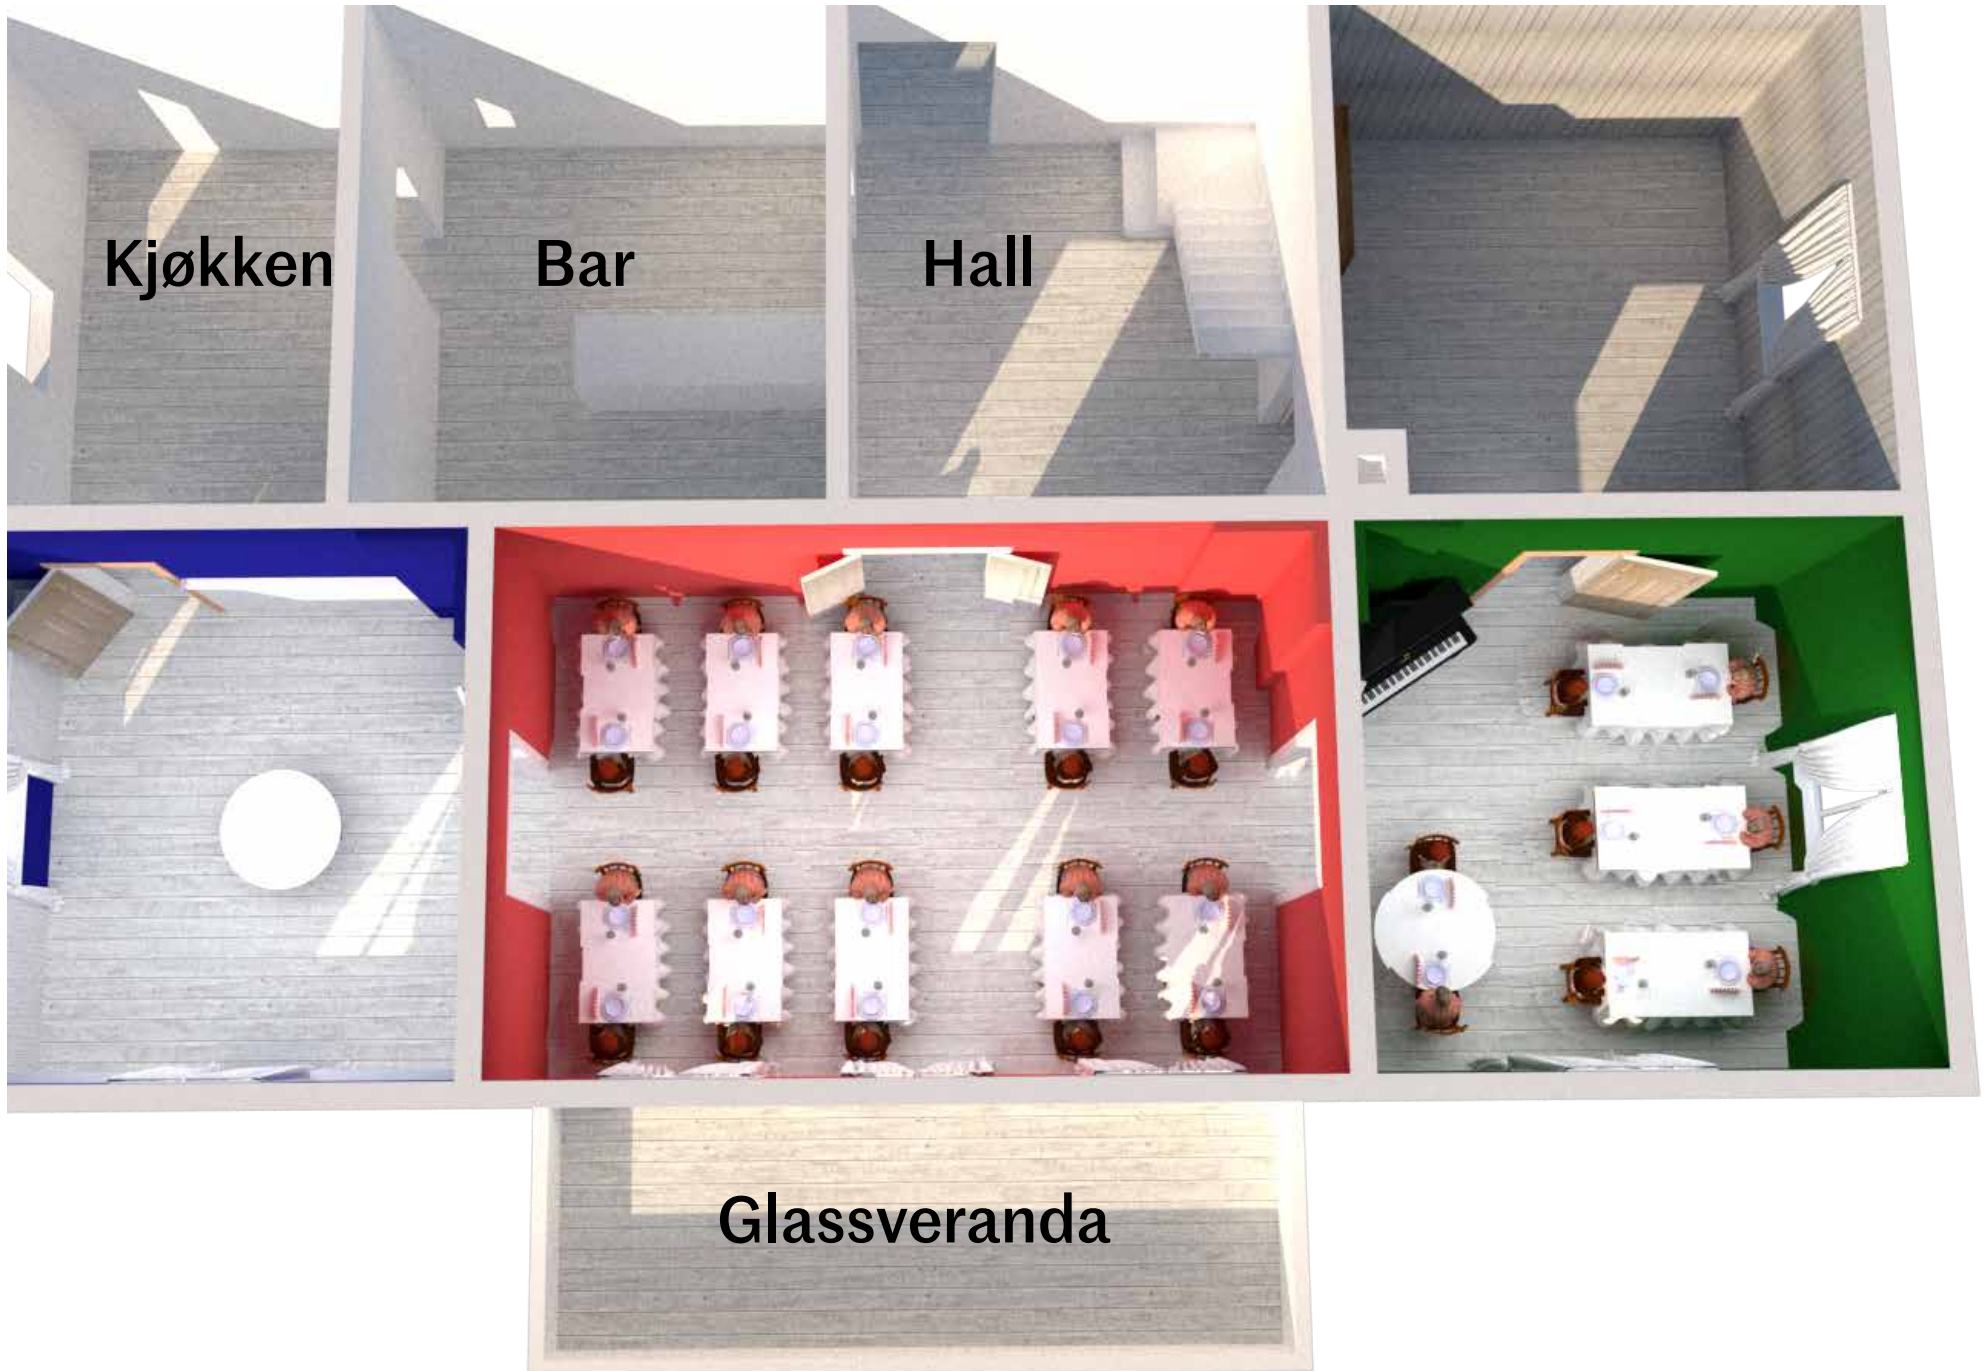

Kjøkkeninngang

Hovedinngang

Sirkel her en radius på 80 cm
(1,6 meter i diameter)

Kjøkken

Bar

Hall

Glassveranda

Sirkel her en radius på 80 cm
(1,6 meter i diameter)