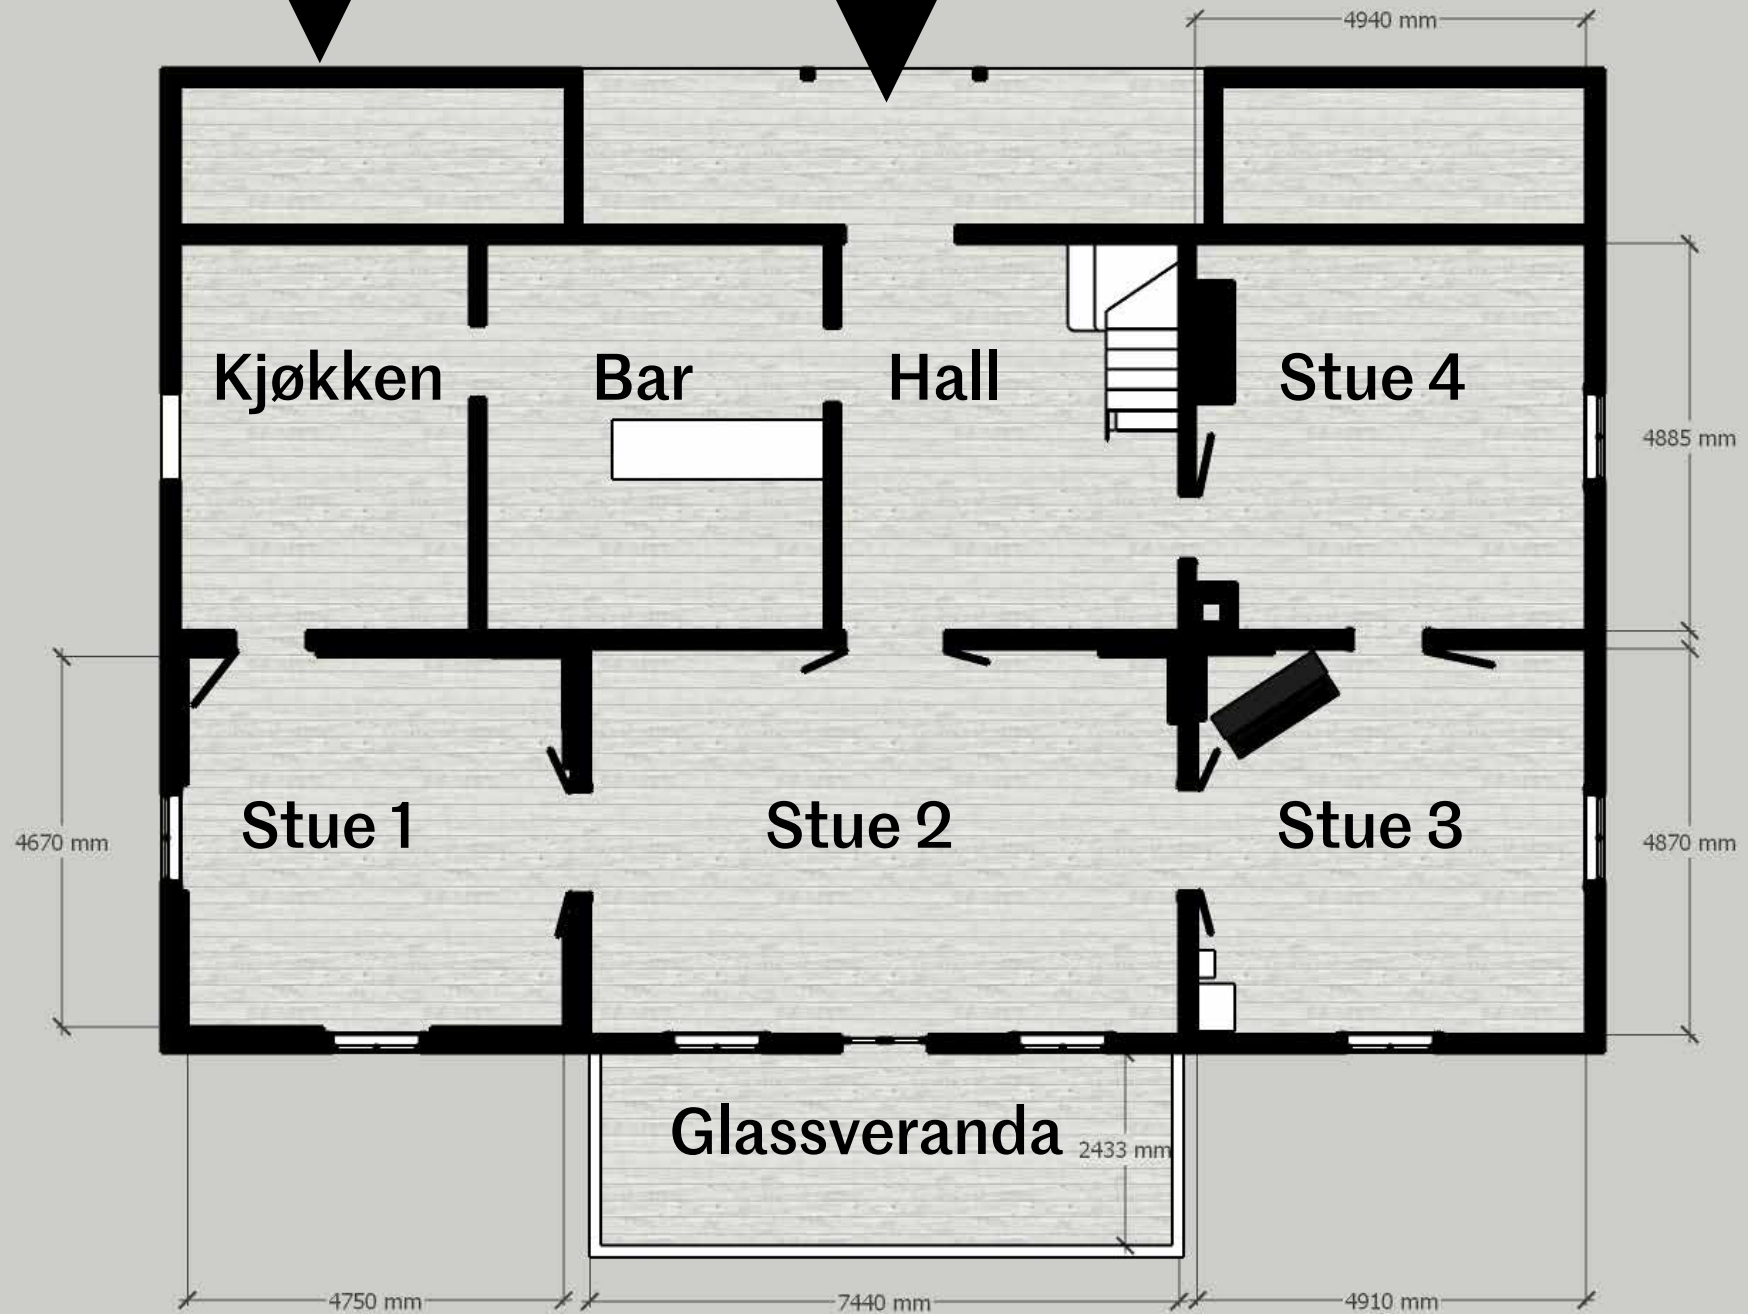

Kjøkkeninngang

Hovedinngang

Sirkel her en radius på 80 cm
(1,6 meter i diameter)

Kjøkken

Bar

Hall

Glassveranda

Sirkel her en radius på 80 cm
(1,6 meter i diameter)