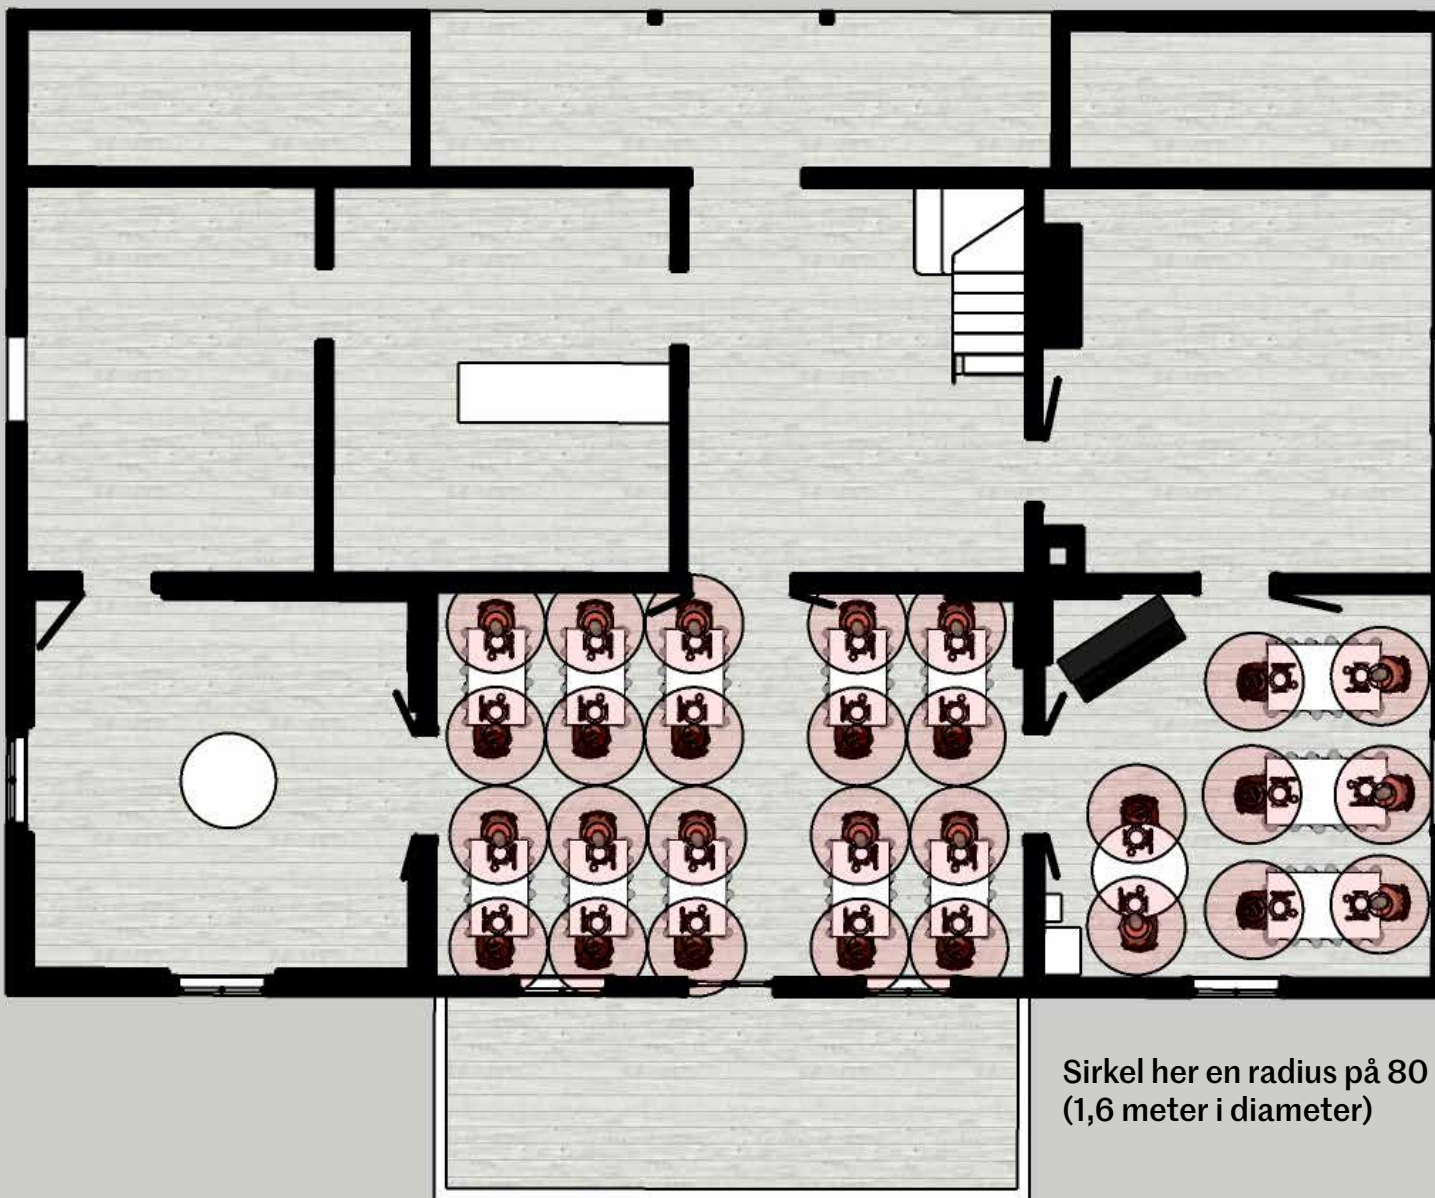

Kjøkkeninngang

Hovedinngang

Sirkel her en radius på 80 cm
(1,6 meter i diameter)

Kjøkken

Bar

Hall

Glassveranda

Sirkel her en radius på 80 cm
(1,6 meter i diameter)